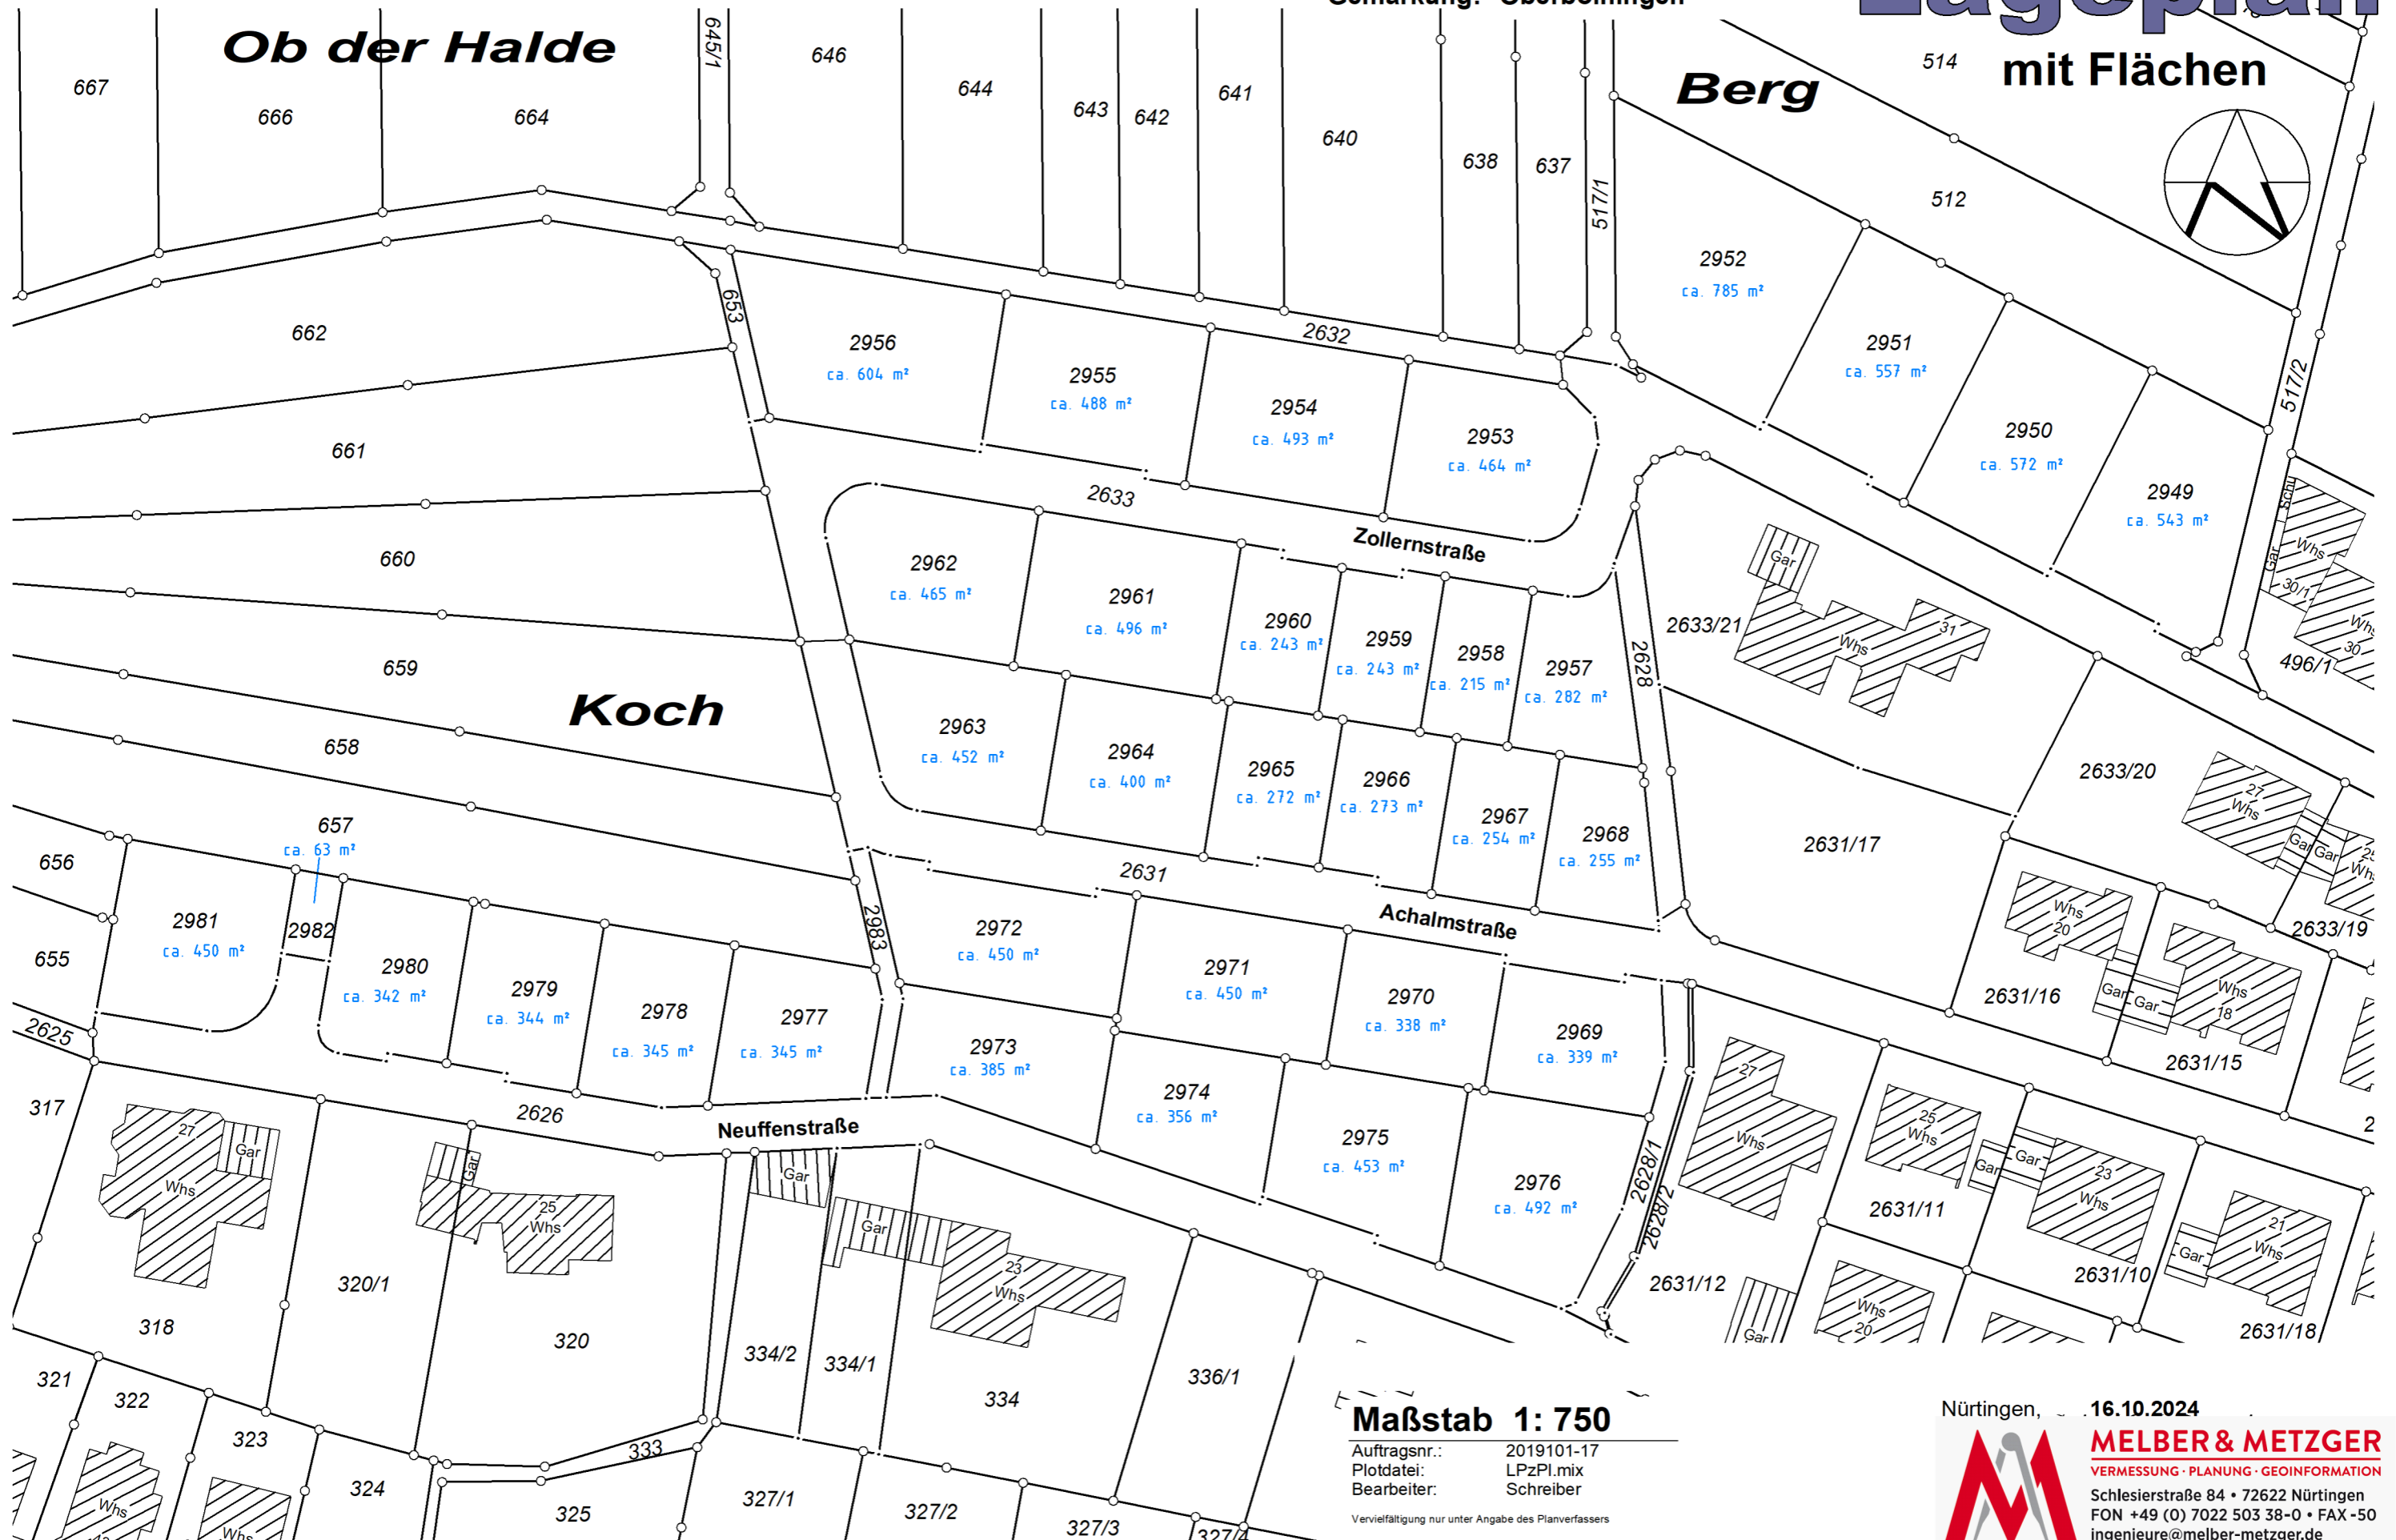

Lageplan

Gemeinde: Oberboihingen
Gemarkung: Oberboihingen

mit Flächen

Maßstab 1: 750

Auftragsnr.: 2019101-17
Plotdatei: LPzPI.mix
Bearbeiter: Schreiber

Vervielfältigung nur unter Angabe des Planverfassers

Nürtingen, 16.10.2024